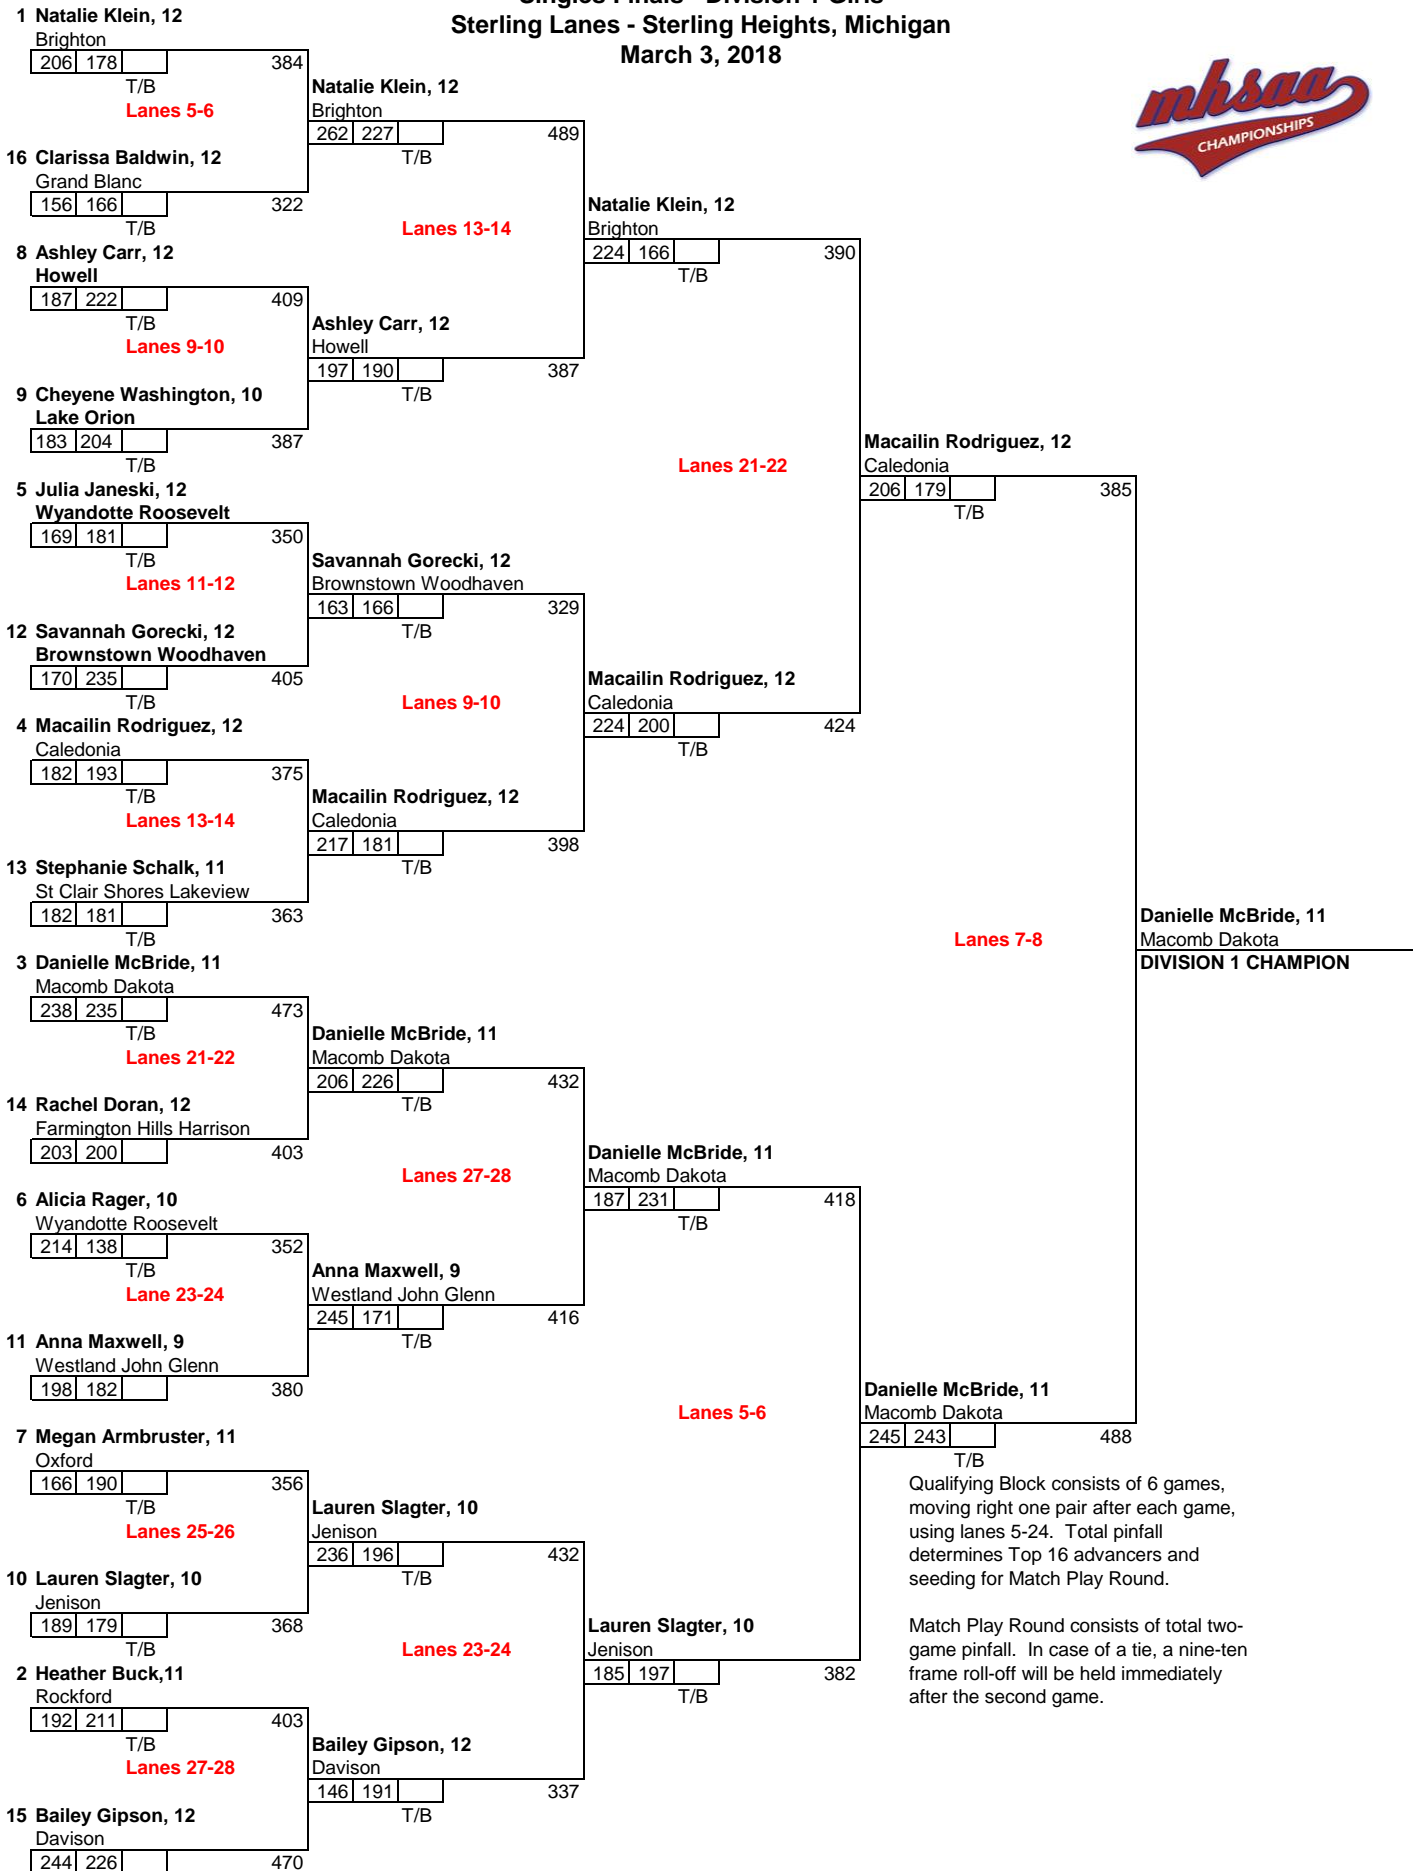

Singles Finals - Division 1 Girls
Sterling Lanes - Sterling Heights, Michigan
March 3, 2018

**Singles Qualifying - Division 1 Girls
Sterling Lanes - Sterling Heights, MI
March 3, 2018**

Place	Bowler	School	Game 1	Game 2	Game 3	Game 4	Game 5	Game 6	Total
1	Natalie Klein, 12	Brighton	256	179	236	245	227	211	1354
2	Heather Buck, 11	Rockford	207	212	229	202	245	204	1299
3	Danielle McBride, 11	Macomb Dakota	258	226	171	201	183	241	1280
4	Macailin Rodriguez, 12	Caledonia	191	226	207	213	235	195	1267
5	Julia Janeski, 12	Wyandotte Roosevelt	232	198	194	228	167	245	1264
6	Alicia Rager, 10	Wyandotte Roosevelt	214	226	198	177	213	225	1253
7	Megan Armbruster, 11	Oxford	180	222	183	222	209	199	1215
8	Ashley Carr, 12	Howell	200	191	197	153	204	255	1200
9	Cheyene Washington, 10	Lake Orion	224	213	223	168	163	196	1187
10	Lauren Slagter, 10	Jenison	179	246	215	199	166	180	1185
11	Anna Maxwell, 9	Westland John Glenn	225	214	197	186	199	159	1180
12	Savannah Gorecki, 12	Brownstown Woodhaven	231	164	222	201	179	178	1175
13	Stephanie Schalk, 11	St Clair Shores Lakeview	180	206	170	202	176	238	1172
14	Rachel Doran, 12	Farmington Hills Harrison	171	183	190	185	245	195	1169
15	Bailey Gipson, 12	Davison	168	181	213	223	209	171	1165
16	Clarissa Baldwin, 12	Grand Blanc	190	159	184	236	185	203	1157
17	Cecilla Mosqueda, 11	Midland	218	172	205	162	178	220	1155
18	Dani Decruydt, 9	St Clair Shores Lake Shore	174	215	202	181	201	181	1154
19	Callie Richardson-Fuller, 11	Davison	205	239	162	175	213	159	1153
19	Taylor McBride, 10	White Lake Lakeland	185	170	205	218	195	180	1153
21	Mikaila Thomas, 12	Clinton Twp Chippewa Valley	156	203	221	218	187	164	1149
22	Kayla Thompson, 12	Wayne Memorial	155	201	211	223	183	173	1146
23	Anna Bartz, 10	Jenison	179	165	163	207	238	192	1144
24	Carly Scanlon, 11	Macomb Dakota	211	203	216	206	183	124	1143
25	Lexis Silverman, 10	Salem	256	170	185	188	186	154	1139
26	Lexi Smigiel, 12	Clinton Twp Chippewa Valley	212	152	204	201	194	174	1137
27	Destiny Masters, 11	Warren Cousino	229	215	147	142	198	192	1123
28	Sarah Hayes, 11	Westland John Glenn	199	180	192	198	160	190	1119
29	Madalyn Harden, 11	Plymouth	232	160	202	200	203	119	1116
29	McKenzie Allen, 12	Bay City Western	213	181	187	201	162	172	1116