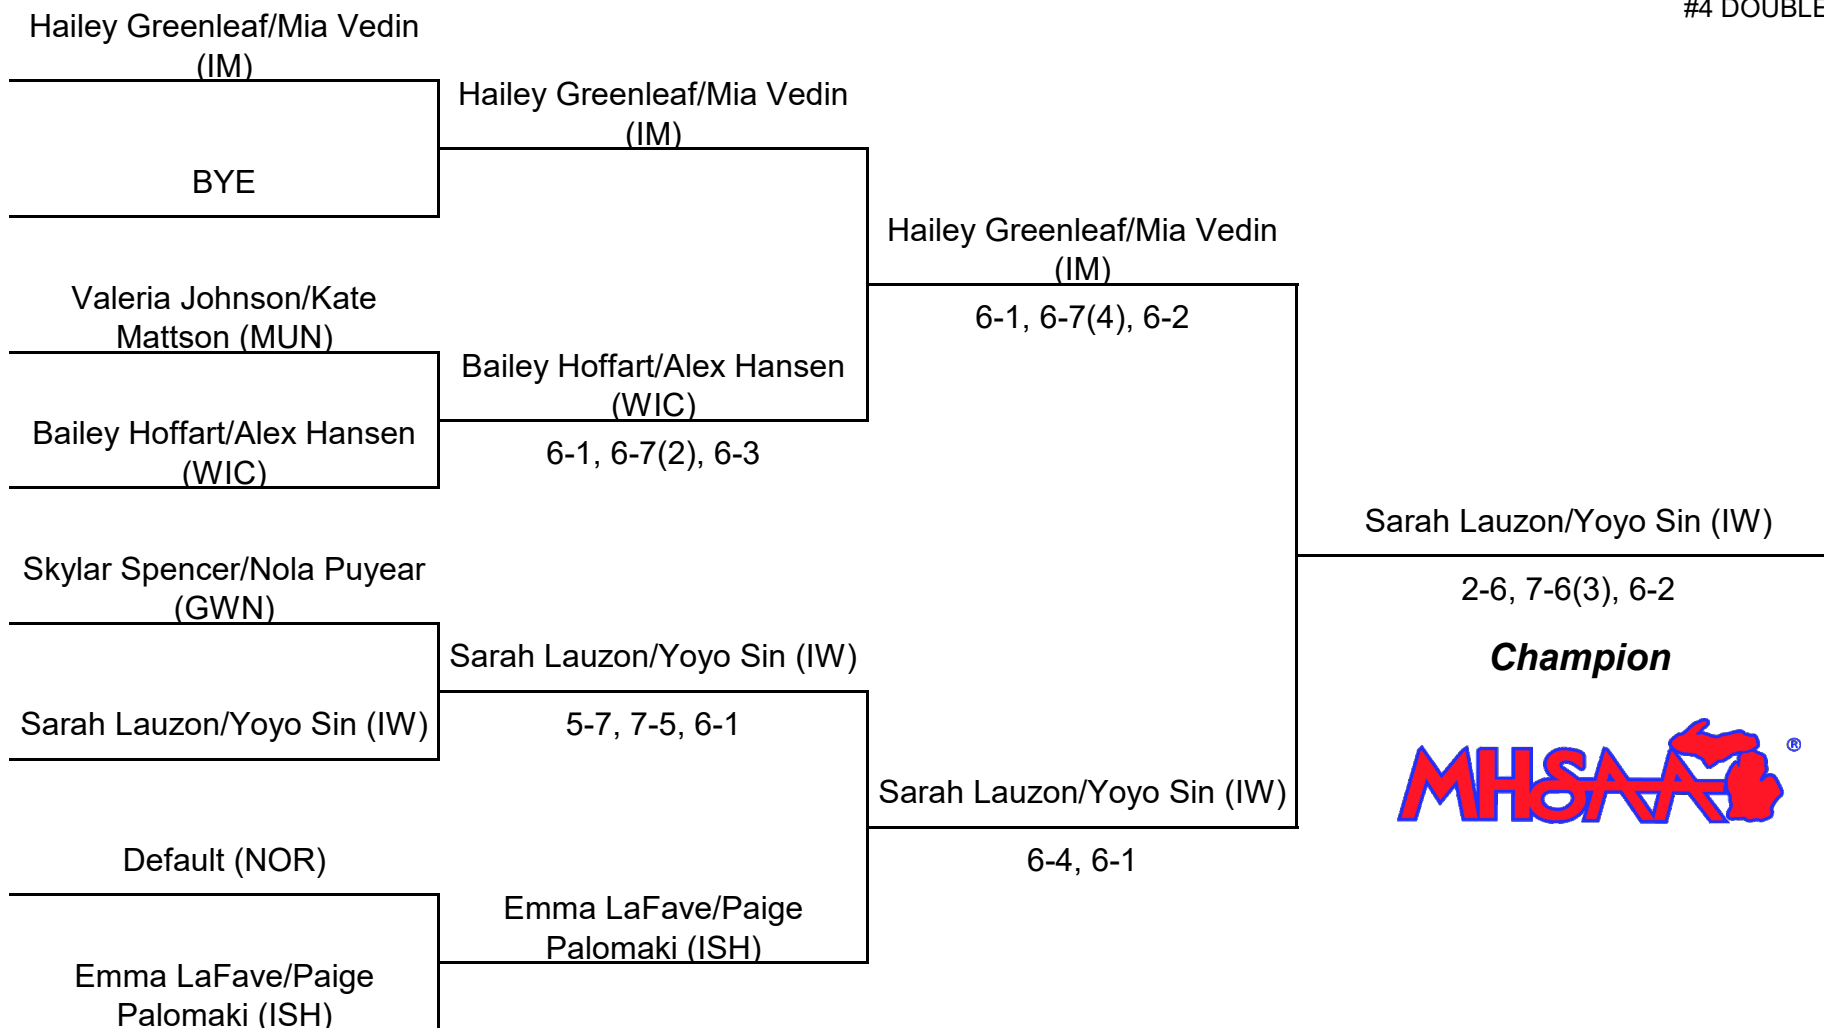

GWN	IM	IW	ISH	MUN	NOR	WIC
0	2	3	1	0	0	1