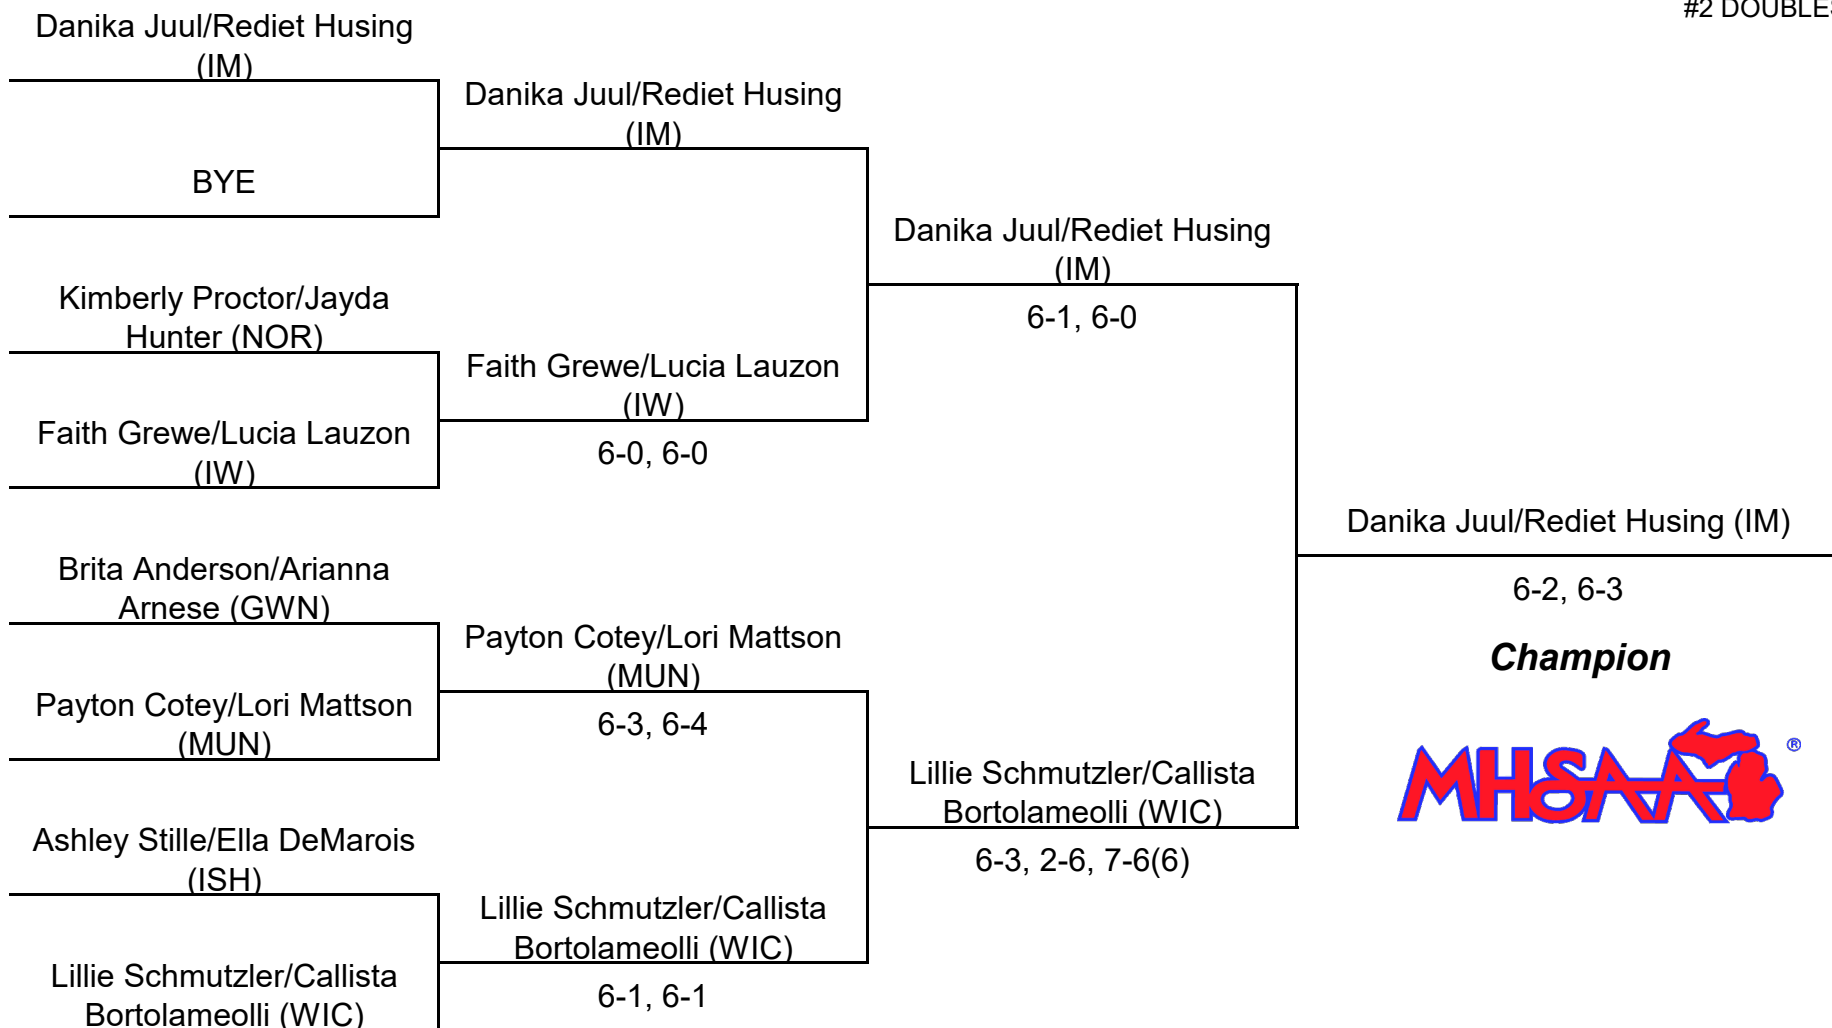

**2021 GIRLS TENNIS FINALS - DIVISION 2**  
**Ishpeming Westwood - Sept. 30, 2021**

SCHOOL	ABBREV	1S	2S	3S	4S	1D	2D	3D	4D	TOTAL	PLACE
Gwinn	GWN	2	1	0	1	0	0	0	0	4	6
Iron Mountain	IM	1	3	1	2	2	3	3	2	17	1
Ironwood	IW	0	0	0	0	3	1	0	3	7	3
Ishpeming	ISH	1	0	1	3	0	0	1	1	7	3
Munising	MUN	0	1	2	0	1	1	1	0	6	5
Norway	NOR	0	0	0	0	0	0	0	0	0	7
West Iron County	WIC	3	2	3	0	1	2	2	1	14	2

GWN	IM	IW	ISH	MUN	NOR	WIC
2	1	0	1	0	0	3

GWN	IM	IW	ISH	MUN	NOR	WIC
1	3	0	0	1	0	2

GWN	IM	IW	ISH	MUN	NOR	WIC
0	1	0	1	2	0	3

GWN	IM	IW	ISH	MUN	NOR	WIC
1	2	0	3	0	0	0

GWN	IM	IW	ISH	MUN	NOR	WIC
0	2	3	0	1	0	1

GWN	IM	IW	ISH	MUN	NOR	WIC
0	3	1	0	1	0	2