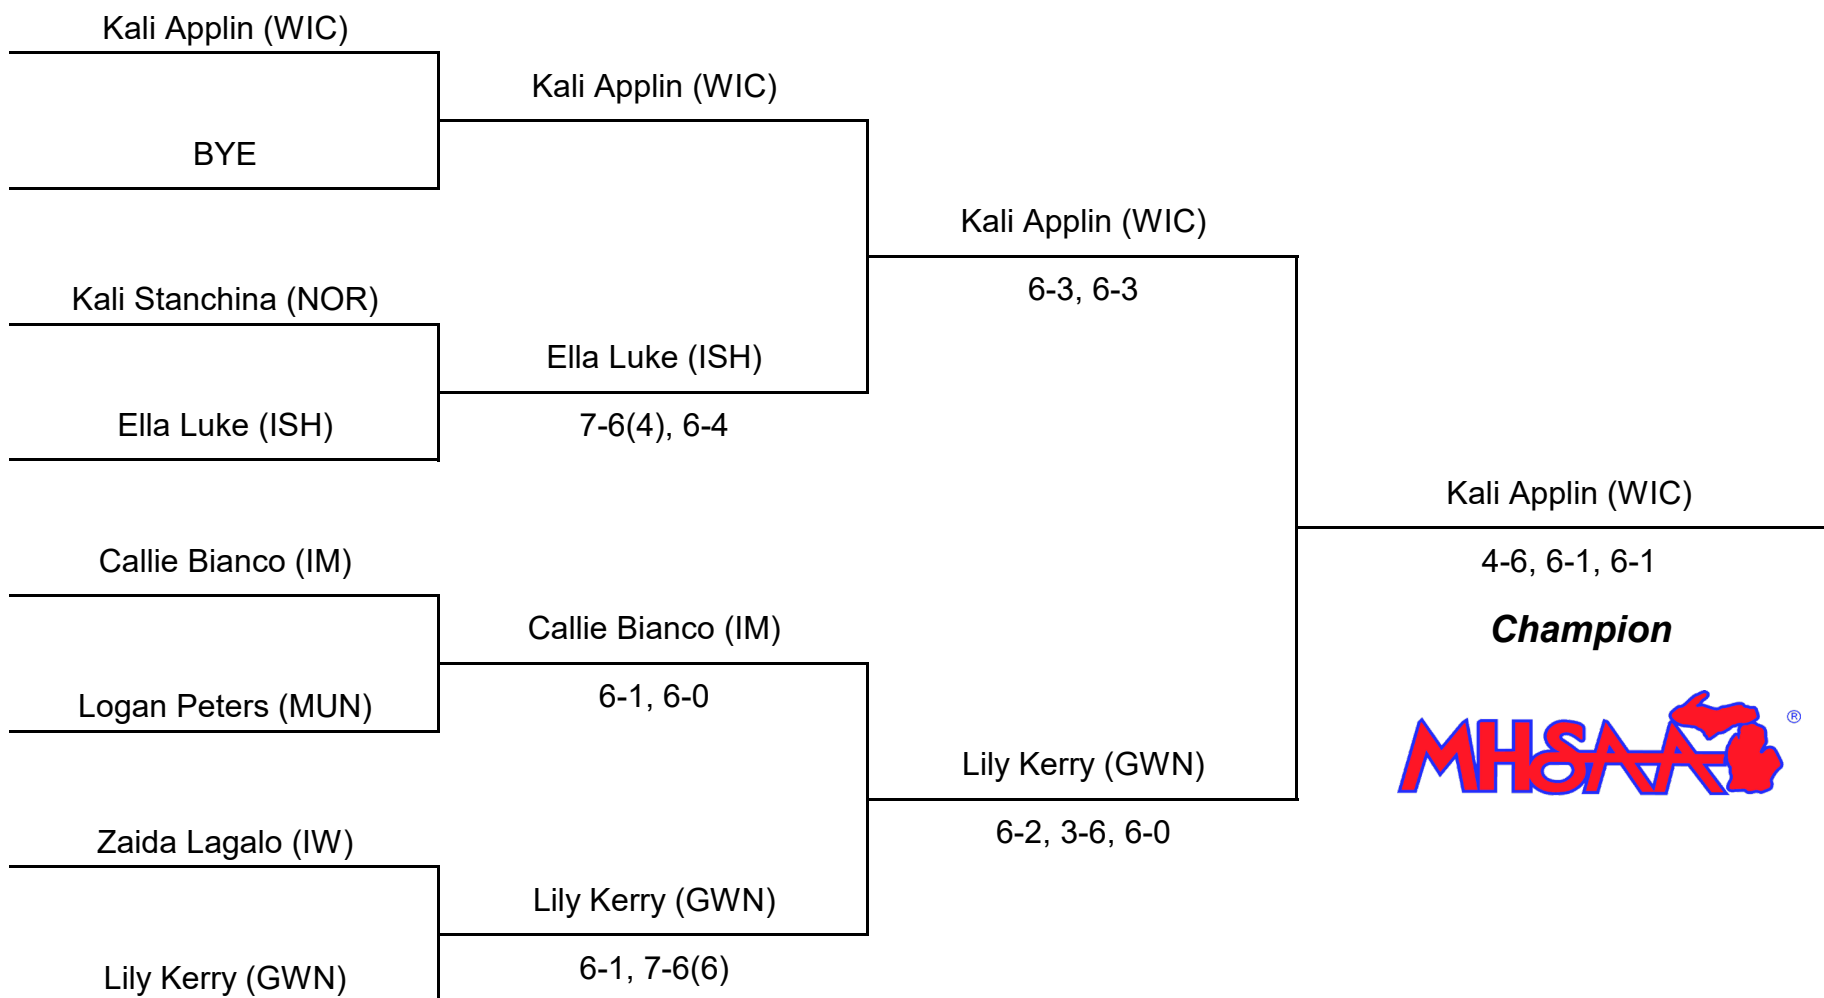

**2021 GIRLS TENNIS FINALS - DIVISION 2**  
**Ishpeming Westwood - Sept. 30, 2021**

SCHOOL	ABBREV	1S	2S	3S	4S	1D	2D	3D	4D	TOTAL	PLACE
Gwinn	GWN	2	1	0	1	0	0	0	0	4	6
Iron Mountain	IM	1	3	1	2	2	3	3	2	17	1
Ironwood	IW	0	0	0	0	3	1	0	3	7	3
Ishpeming	ISH	1	0	1	3	0	0	1	1	7	3
Munising	MUN	0	1	2	0	1	1	1	0	6	5
Norway	NOR	0	0	0	0	0	0	0	0	0	7
West Iron County	WIC	3	2	3	0	1	2	2	1	14	2

GWN	IM	IW	ISH	MUN	NOR	WIC
2	1	0	1	0	0	3

GWN	IM	IW	ISH	MUN	NOR	WIC
1	3	0	0	1	0	2

GWN	IM	IW	ISH	MUN	NOR	WIC
0	1	0	1	2	0	3

GWN	IM	IW	ISH	MUN	NOR	WIC
1	2	0	3	0	0	0

GWN	IM	IW	ISH	MUN	NOR	WIC
0	2	3	0	1	0	1

GWN	IM	IW	ISH	MUN	NOR	WIC
0	3	1	0	1	0	2