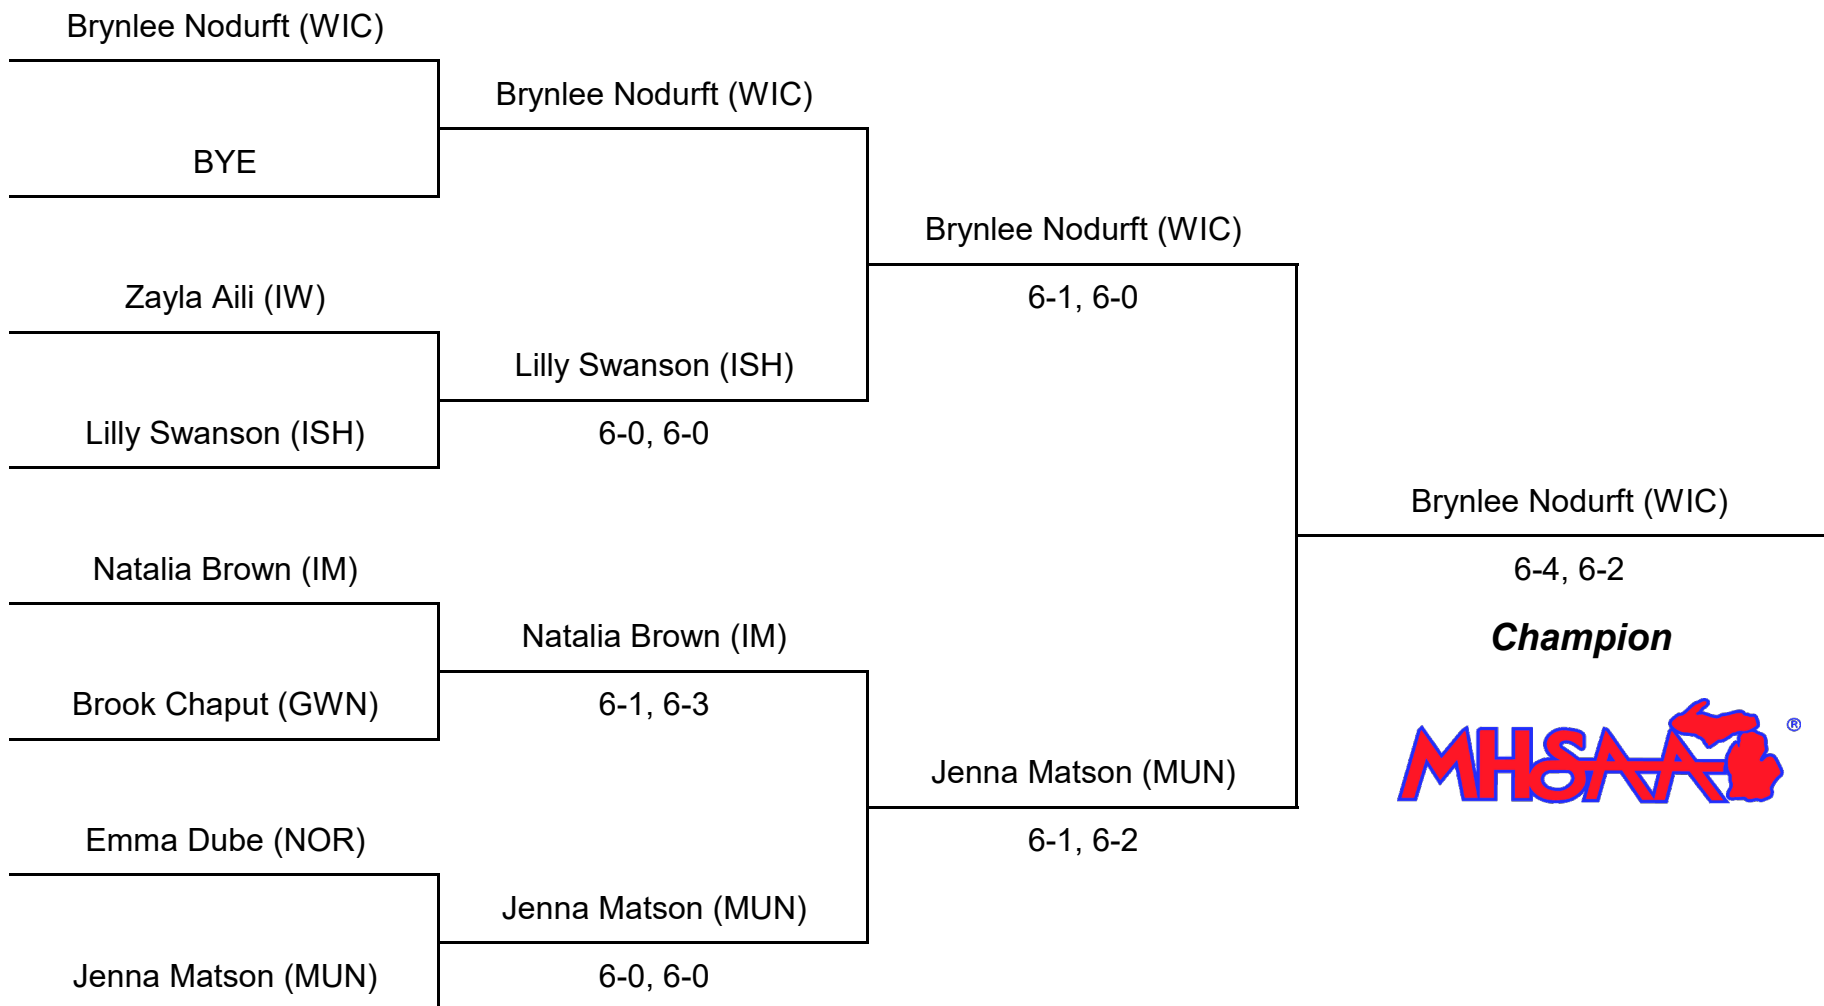

**2021 GIRLS TENNIS FINALS - DIVISION 2**  
**Ishpeming Westwood - Sept. 30, 2021**

SCHOOL	ABBREV	1S	2S	3S	4S	1D	2D	3D	4D	TOTAL	PLACE
Gwinn	GWN	2	1	0	1	0	0	0	0	4	6
Iron Mountain	IM	1	3	1	2	2	3	3	2	17	1
Ironwood	IW	0	0	0	0	3	1	0	3	7	3
Ishpeming	ISH	1	0	1	3	0	0	1	1	7	3
Munising	MUN	0	1	2	0	1	1	1	0	6	5
Norway	NOR	0	0	0	0	0	0	0	0	0	7
West Iron County	WIC	3	2	3	0	1	2	2	1	14	2

GWN	IM	IW	ISH	MUN	NOR	WIC
2	1	0	1	0	0	3

GWN	IM	IW	ISH	MUN	NOR	WIC
1	3	0	0	1	0	2

GWN	IM	IW	ISH	MUN	NOR	WIC
0	1	0	1	2	0	3

GWN	IM	IW	ISH	MUN	NOR	WIC
1	2	0	3	0	0	0

GWN	IM	IW	ISH	MUN	NOR	WIC
0	2	3	0	1	0	1

GWN	IM	IW	ISH	MUN	NOR	WIC
0	3	1	0	1	0	2