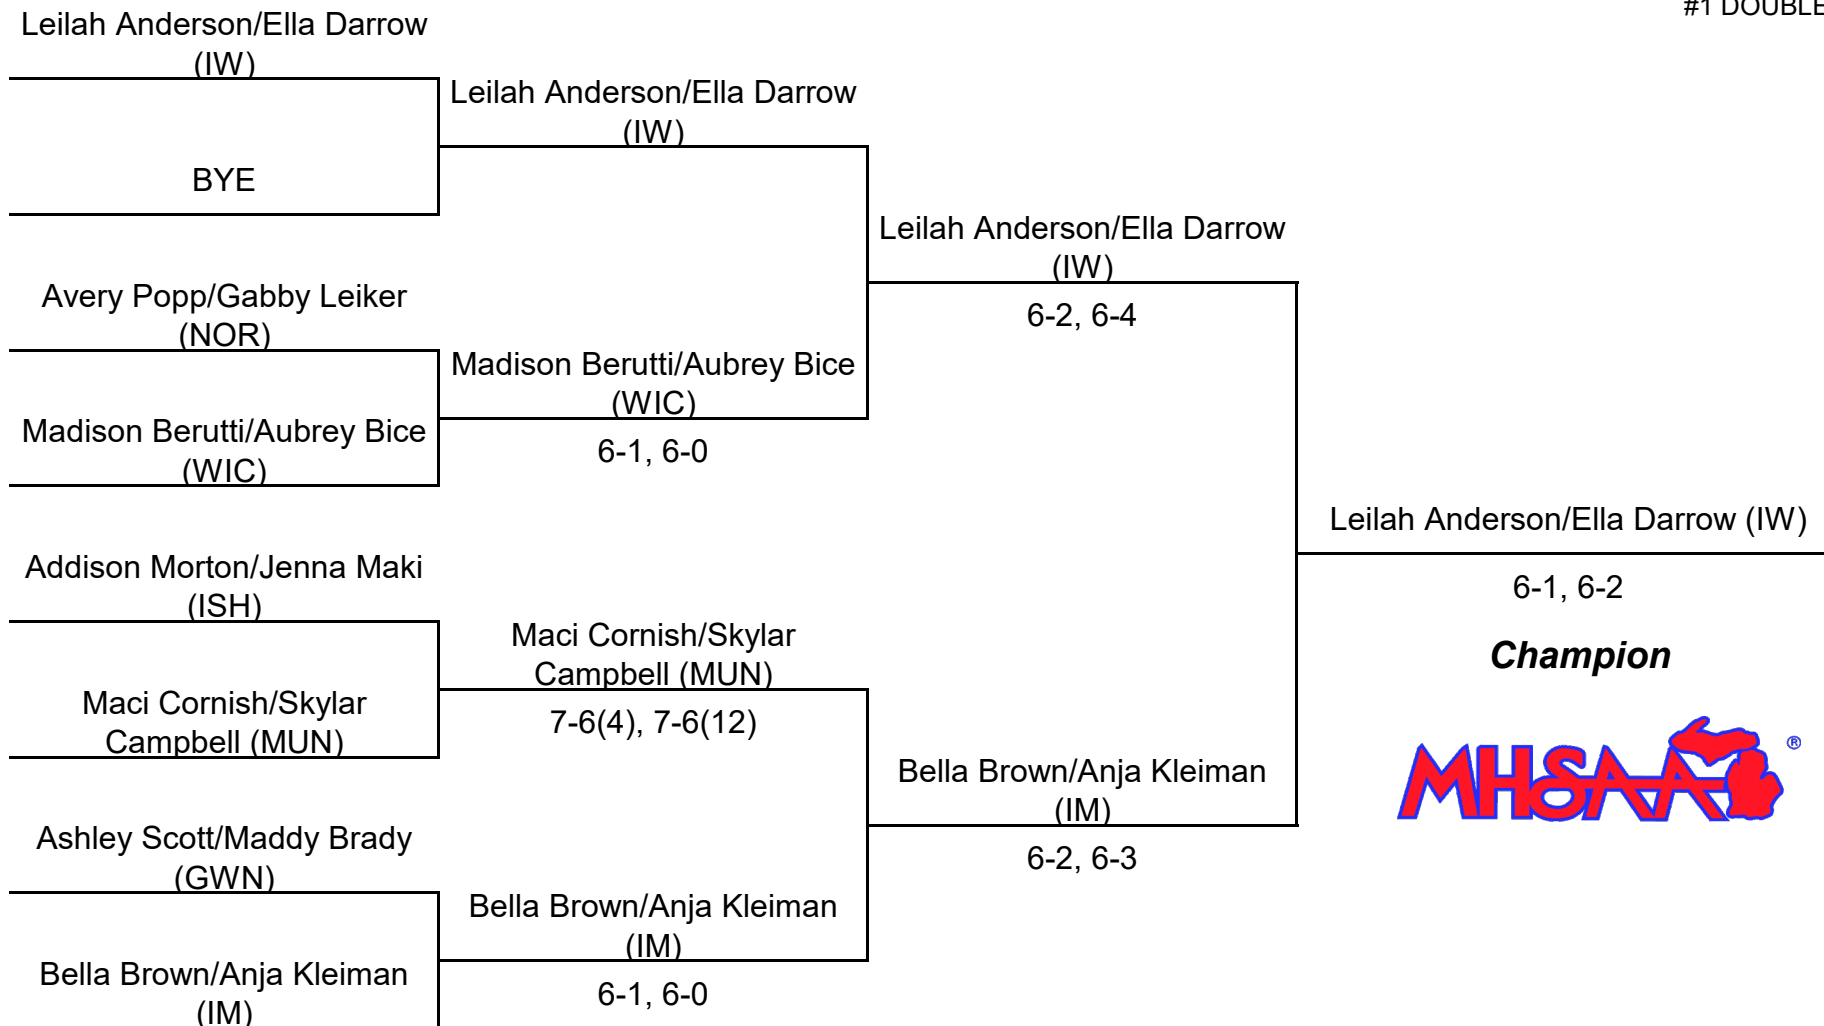

**2021 GIRLS TENNIS FINALS - DIVISION 2**  
**Ishpeming Westwood - Sept. 30, 2021**

SCHOOL	ABBREV	1S	2S	3S	4S	1D	2D	3D	4D	TOTAL	PLACE
Gwinn	GWN	2	1	0	1	0	0	0	0	4	6
Iron Mountain	IM	1	3	1	2	2	3	3	2	17	1
Ironwood	IW	0	0	0	0	3	1	0	3	7	3
Ishpeming	ISH	1	0	1	3	0	0	1	1	7	3
Munising	MUN	0	1	2	0	1	1	1	0	6	5
Norway	NOR	0	0	0	0	0	0	0	0	0	7
West Iron County	WIC	3	2	3	0	1	2	2	1	14	2

GWN	IM	IW	ISH	MUN	NOR	WIC
2	1	0	1	0	0	3

GWN	IM	IW	ISH	MUN	NOR	WIC
1	3	0	0	1	0	2

GWN	IM	IW	ISH	MUN	NOR	WIC
0	1	0	1	2	0	3

GWN	IM	IW	ISH	MUN	NOR	WIC
1	2	0	3	0	0	0

GWN	IM	IW	ISH	MUN	NOR	WIC
0	2	3	0	1	0	1

GWN	IM	IW	ISH	MUN	NOR	WIC
0	3	1	0	1	0	2