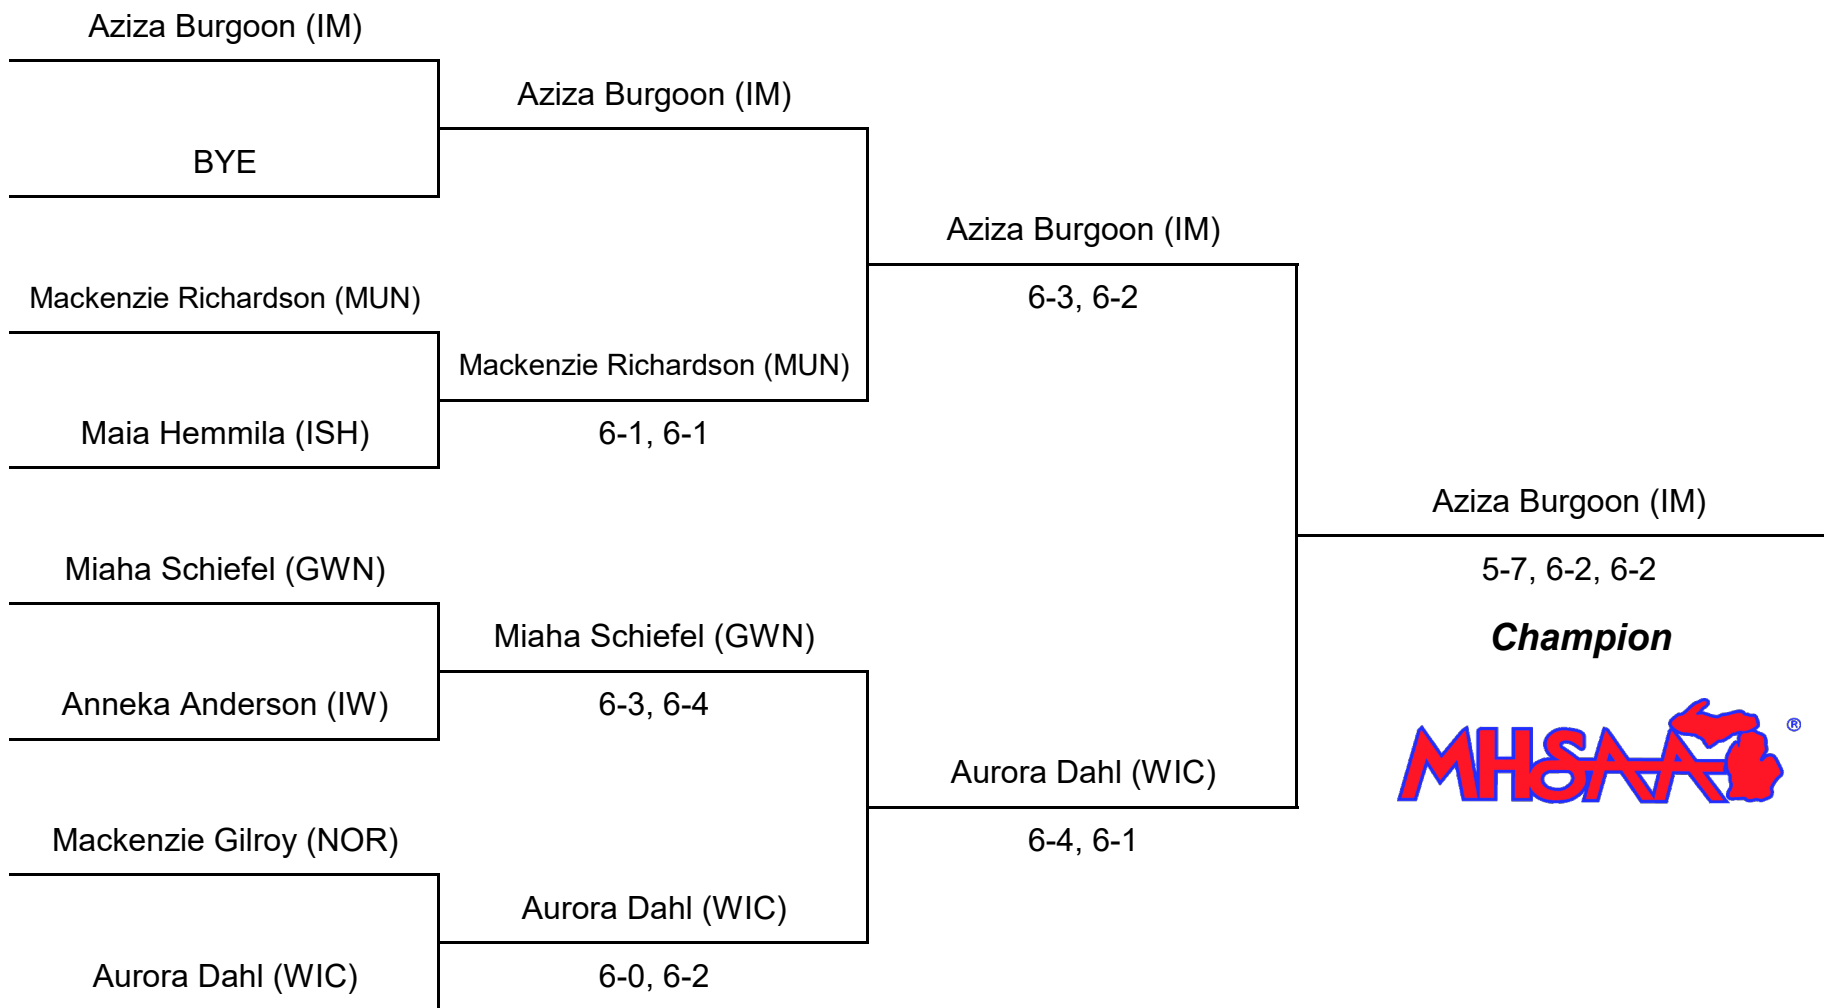

**2021 GIRLS TENNIS FINALS - DIVISION 2**  
**Ishpeming Westwood - Sept. 30, 2021**

SCHOOL	ABBREV	1S	2S	3S	4S	1D	2D	3D	4D	TOTAL	PLACE
Gwinn	GWN	2	1	0	1	0	0	0	0	4	6
Iron Mountain	IM	1	3	1	2	2	3	3	2	17	1
Ironwood	IW	0	0	0	0	3	1	0	3	7	3
Ishpeming	ISH	1	0	1	3	0	0	1	1	7	3
Munising	MUN	0	1	2	0	1	1	1	0	6	5
Norway	NOR	0	0	0	0	0	0	0	0	0	7
West Iron County	WIC	3	2	3	0	1	2	2	1	14	2

GWN	IM	IW	ISH	MUN	NOR	WIC
2	1	0	1	0	0	3

GWN	IM	IW	ISH	MUN	NOR	WIC
1	3	0	0	1	0	2

GWN	IM	IW	ISH	MUN	NOR	WIC
0	1	0	1	2	0	3

GWN	IM	IW	ISH	MUN	NOR	WIC
1	2	0	3	0	0	0

GWN	IM	IW	ISH	MUN	NOR	WIC
0	2	3	0	1	0	1

GWN	IM	IW	ISH	MUN	NOR	WIC
0	3	1	0	1	0	2