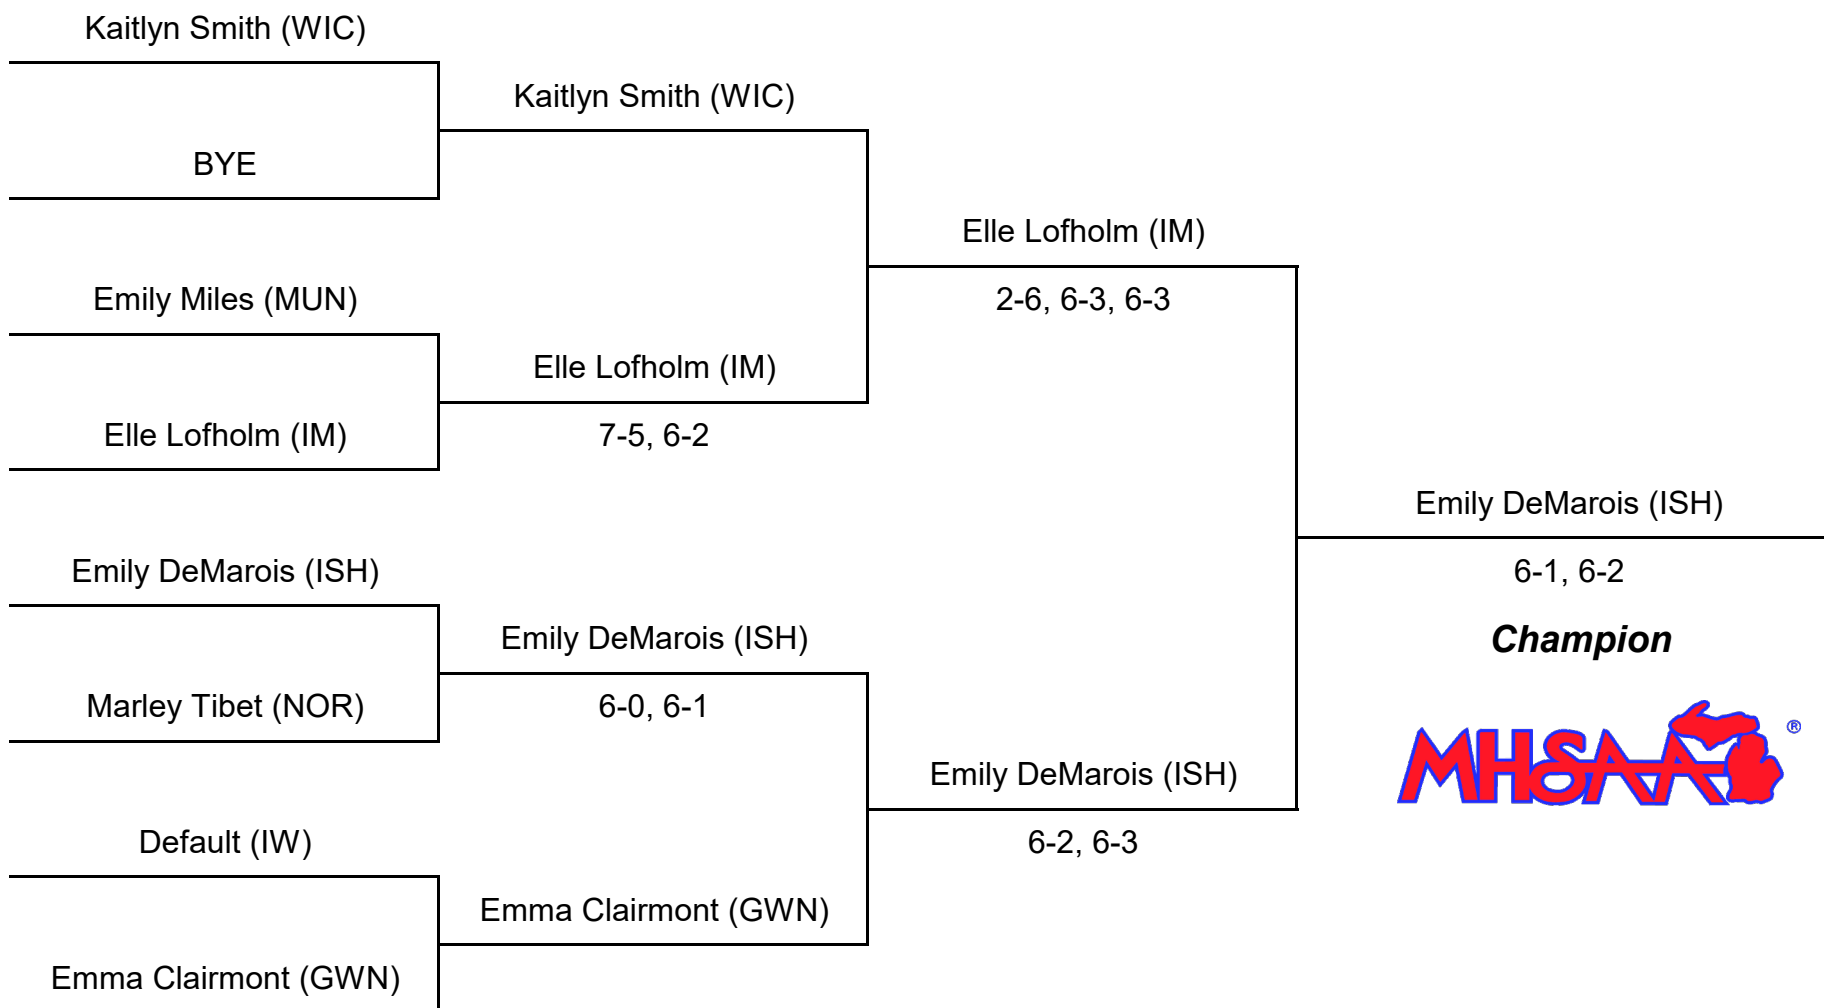

**2021 GIRLS TENNIS FINALS - DIVISION 2**  
**Ishpeming Westwood - Sept. 30, 2021**

SCHOOL	ABBREV	1S	2S	3S	4S	1D	2D	3D	4D	TOTAL	PLACE
Gwinn	GWN	2	1	0	1	0	0	0	0	4	6
Iron Mountain	IM	1	3	1	2	2	3	3	2	17	1
Ironwood	IW	0	0	0	0	3	1	0	3	7	3
Ishpeming	ISH	1	0	1	3	0	0	1	1	7	3
Munising	MUN	0	1	2	0	1	1	1	0	6	5
Norway	NOR	0	0	0	0	0	0	0	0	0	7
West Iron County	WIC	3	2	3	0	1	2	2	1	14	2

GWN	IM	IW	ISH	MUN	NOR	WIC
2	1	0	1	0	0	3

GWN	IM	IW	ISH	MUN	NOR	WIC
1	3	0	0	1	0	2

GWN	IM	IW	ISH	MUN	NOR	WIC
0	1	0	1	2	0	3

GWN	IM	IW	ISH	MUN	NOR	WIC
1	2	0	3	0	0	0

GWN	IM	IW	ISH	MUN	NOR	WIC
0	2	3	0	1	0	1

GWN	IM	IW	ISH	MUN	NOR	WIC
0	3	1	0	1	0	2