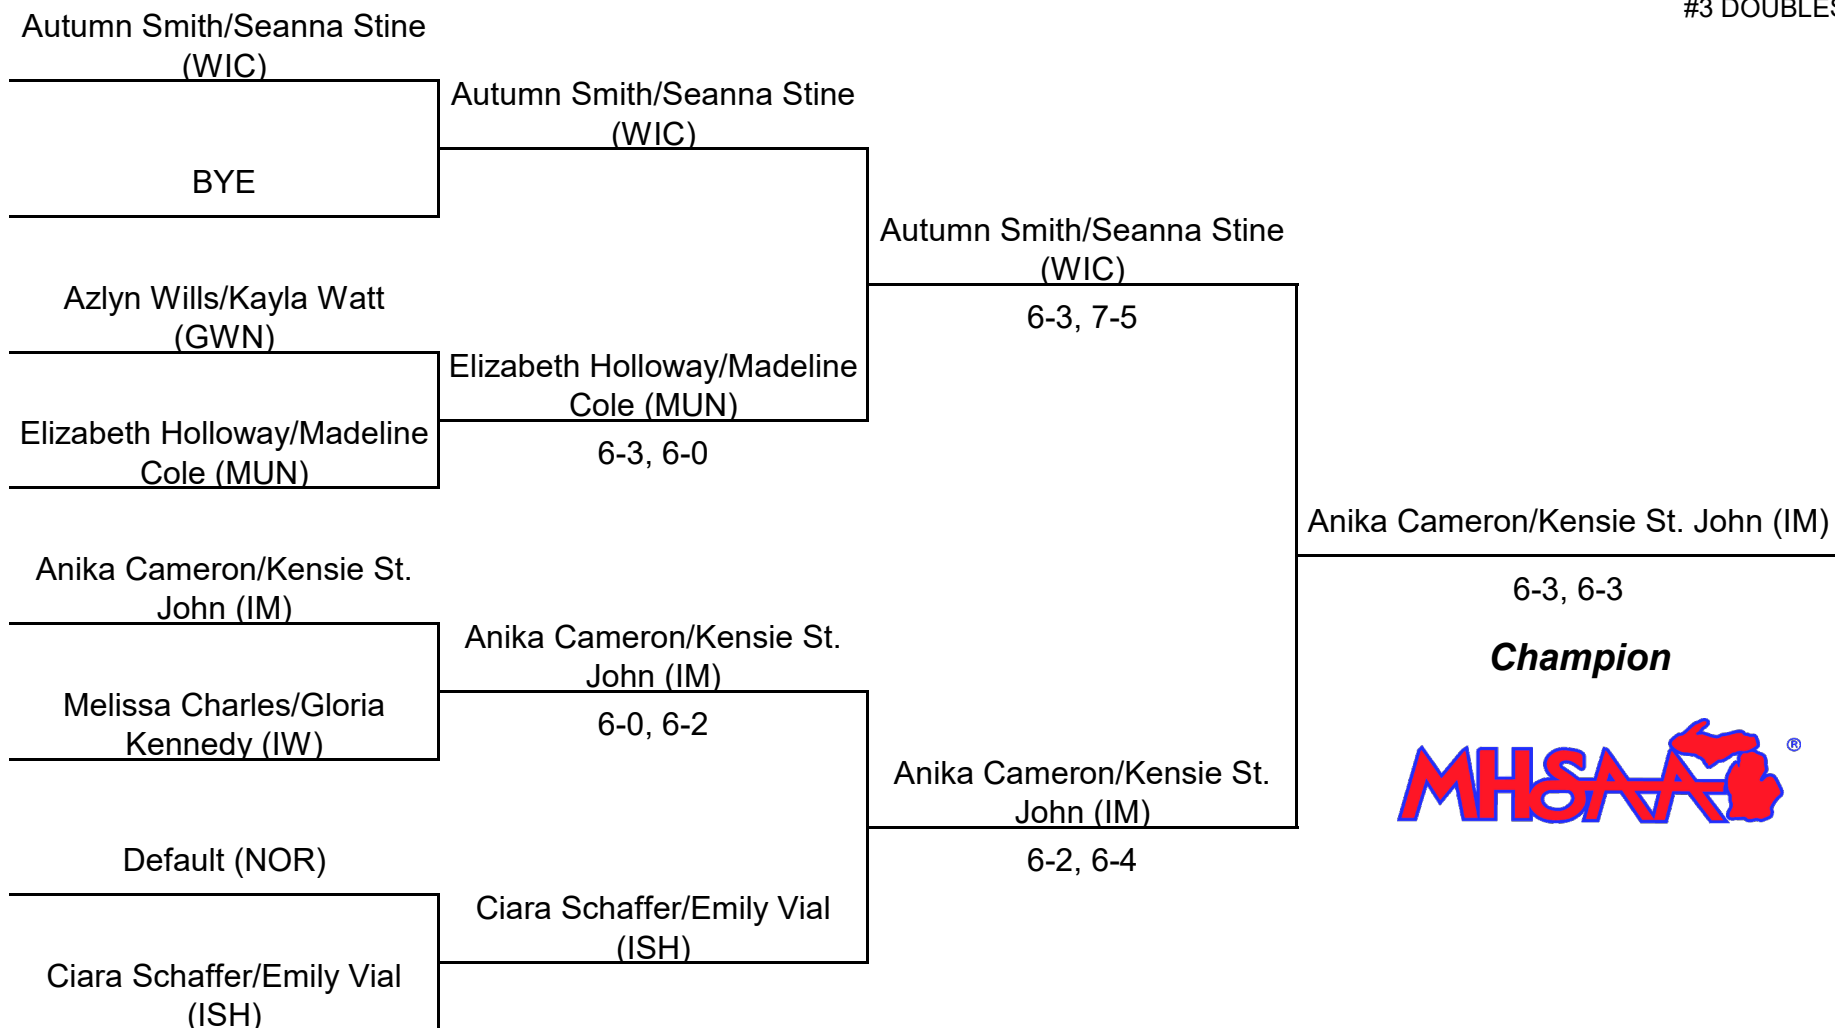

**2021 GIRLS TENNIS FINALS - DIVISION 2**  
**Ishpeming Westwood - Sept. 30, 2021**

SCHOOL	ABBREV	1S	2S	3S	4S	1D	2D	3D	4D	TOTAL	PLACE
Gwinn	GWN	2	1	0	1	0	0	0	0	4	6
Iron Mountain	IM	1	3	1	2	2	3	3	2	17	1
Ironwood	IW	0	0	0	0	3	1	0	3	7	3
Ishpeming	ISH	1	0	1	3	0	0	1	1	7	3
Munising	MUN	0	1	2	0	1	1	1	0	6	5
Norway	NOR	0	0	0	0	0	0	0	0	0	7
West Iron County	WIC	3	2	3	0	1	2	2	1	14	2

GWN	IM	IW	ISH	MUN	NOR	WIC
2	1	0	1	0	0	3

GWN	IM	IW	ISH	MUN	NOR	WIC
1	3	0	0	1	0	2

GWN	IM	IW	ISH	MUN	NOR	WIC
0	1	0	1	2	0	3

GWN	IM	IW	ISH	MUN	NOR	WIC
1	2	0	3	0	0	0

GWN	IM	IW	ISH	MUN	NOR	WIC
0	2	3	0	1	0	1

GWN	IM	IW	ISH	MUN	NOR	WIC
0	3	1	0	1	0	2